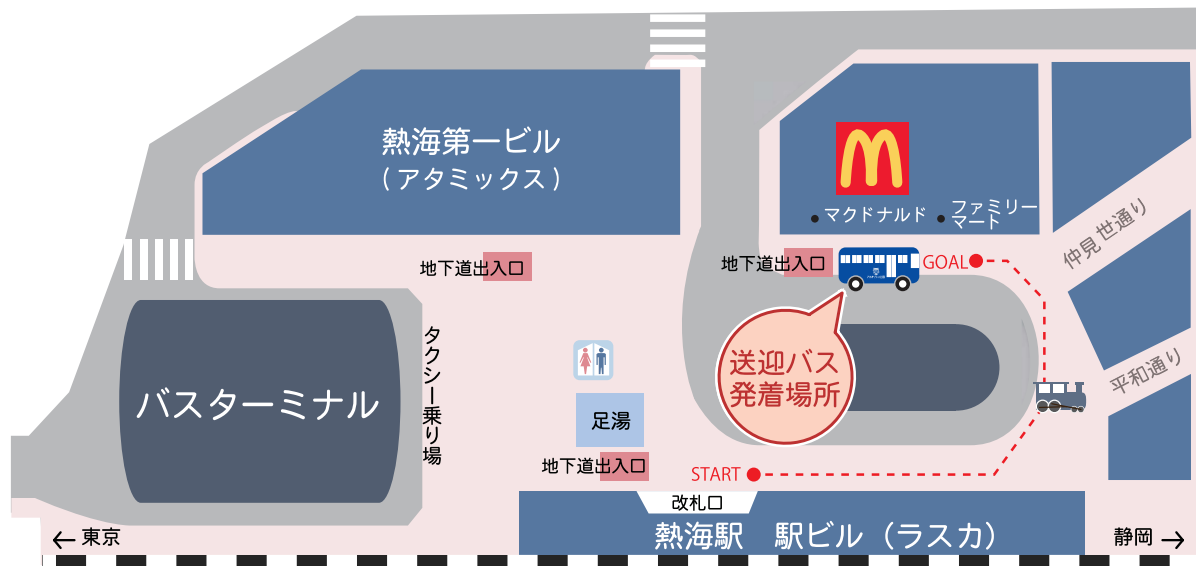

熱海駅前 送迎バスのご案内

ホテルニューアカオ ロイヤルウイング

送迎バスをご利用の際はマクドナルド前の『送迎バス発着場所』にてお待ちください。

シャトルバス時刻表

熱海駅発 時刻表	
時	分
8	45
9	30
10	00 30
11	00 30
12	00 30
13	00 30
14	00 30
15	00 30
16	00 30
17	00 30

ホテル発 時刻表	
時	分
8	30
9	15 45
10	15 45
11	15 45
12	15 45
13	15 45
14	15 45
15	15 45
16	15 45
17	15

ホテル出発時刻はロイヤルウイング発の時間です。ニューアカオ発は上記時刻の2分後となります。

※ホテルまでの所要時間は約10分です。ニューアカオ、ロイヤルウイング両館の送迎バスです。

※道路状況により熱海駅発の時間が遅れる場合がございます。予めご了承をお願いします。